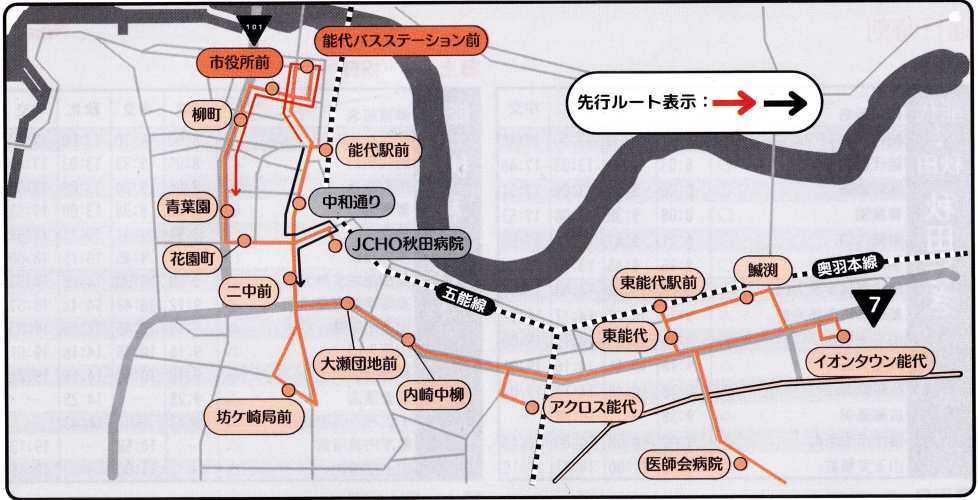

## 運行経路図

(停留所は主要箇所のみ掲載)

## 運賃

運賃は事前清算となります

区分	金額
中学生以上	300円
小学生以下	150円
未就学児	無料

※能代市の「元気・交流 200円バス事業」の対象となる方は200円で乗車できます。(乗車時、証明書をご提示ください。)

- ◆事業主体 能代市
- ◆運行事業者 秋北タクシー株式会社 能代営業所
- ◆お問い合わせ 能代市環境産業部商工労働課  
〒016-8501 秋田県能代市上町1-3  
電話 0185-89-2186 FAX 0185-89-1775

## 能代駅前⇄東能代地区連絡コミュニティバス ではるん

能代市の中心市街地と東能代地区を結ぶコミュニティバスです。通院、お買い物等にぜひご利用ください。

月曜日から金曜日まで運行（ただし、祝日、12月30日から翌年1月3日まで休運）