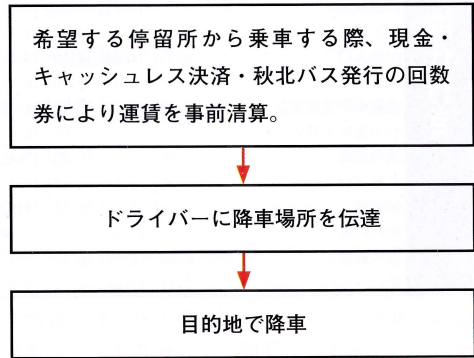

## 運行経路図

(停留所は主要箇所のみ掲載)

## 運賃

運賃は事前清算となります

区分	金額
中学生以上	300円
小学生以下	150円
未就学児	無料

※能代市の「元気・交流 200円バス事業」の対象となる方は200円で乗車できます。(乗車時、証明書をご提示ください。)

- ◆事業主体 能代市
- ◆運行事業者 秋北タクシー株式会社 能代営業所
- ◆お問い合わせ 能代市環境産業部商工労働課  
〒016-8501 秋田県能代市上町1-3  
電話 0185-89-2186 FAX 0185-89-1775

## 利用方法